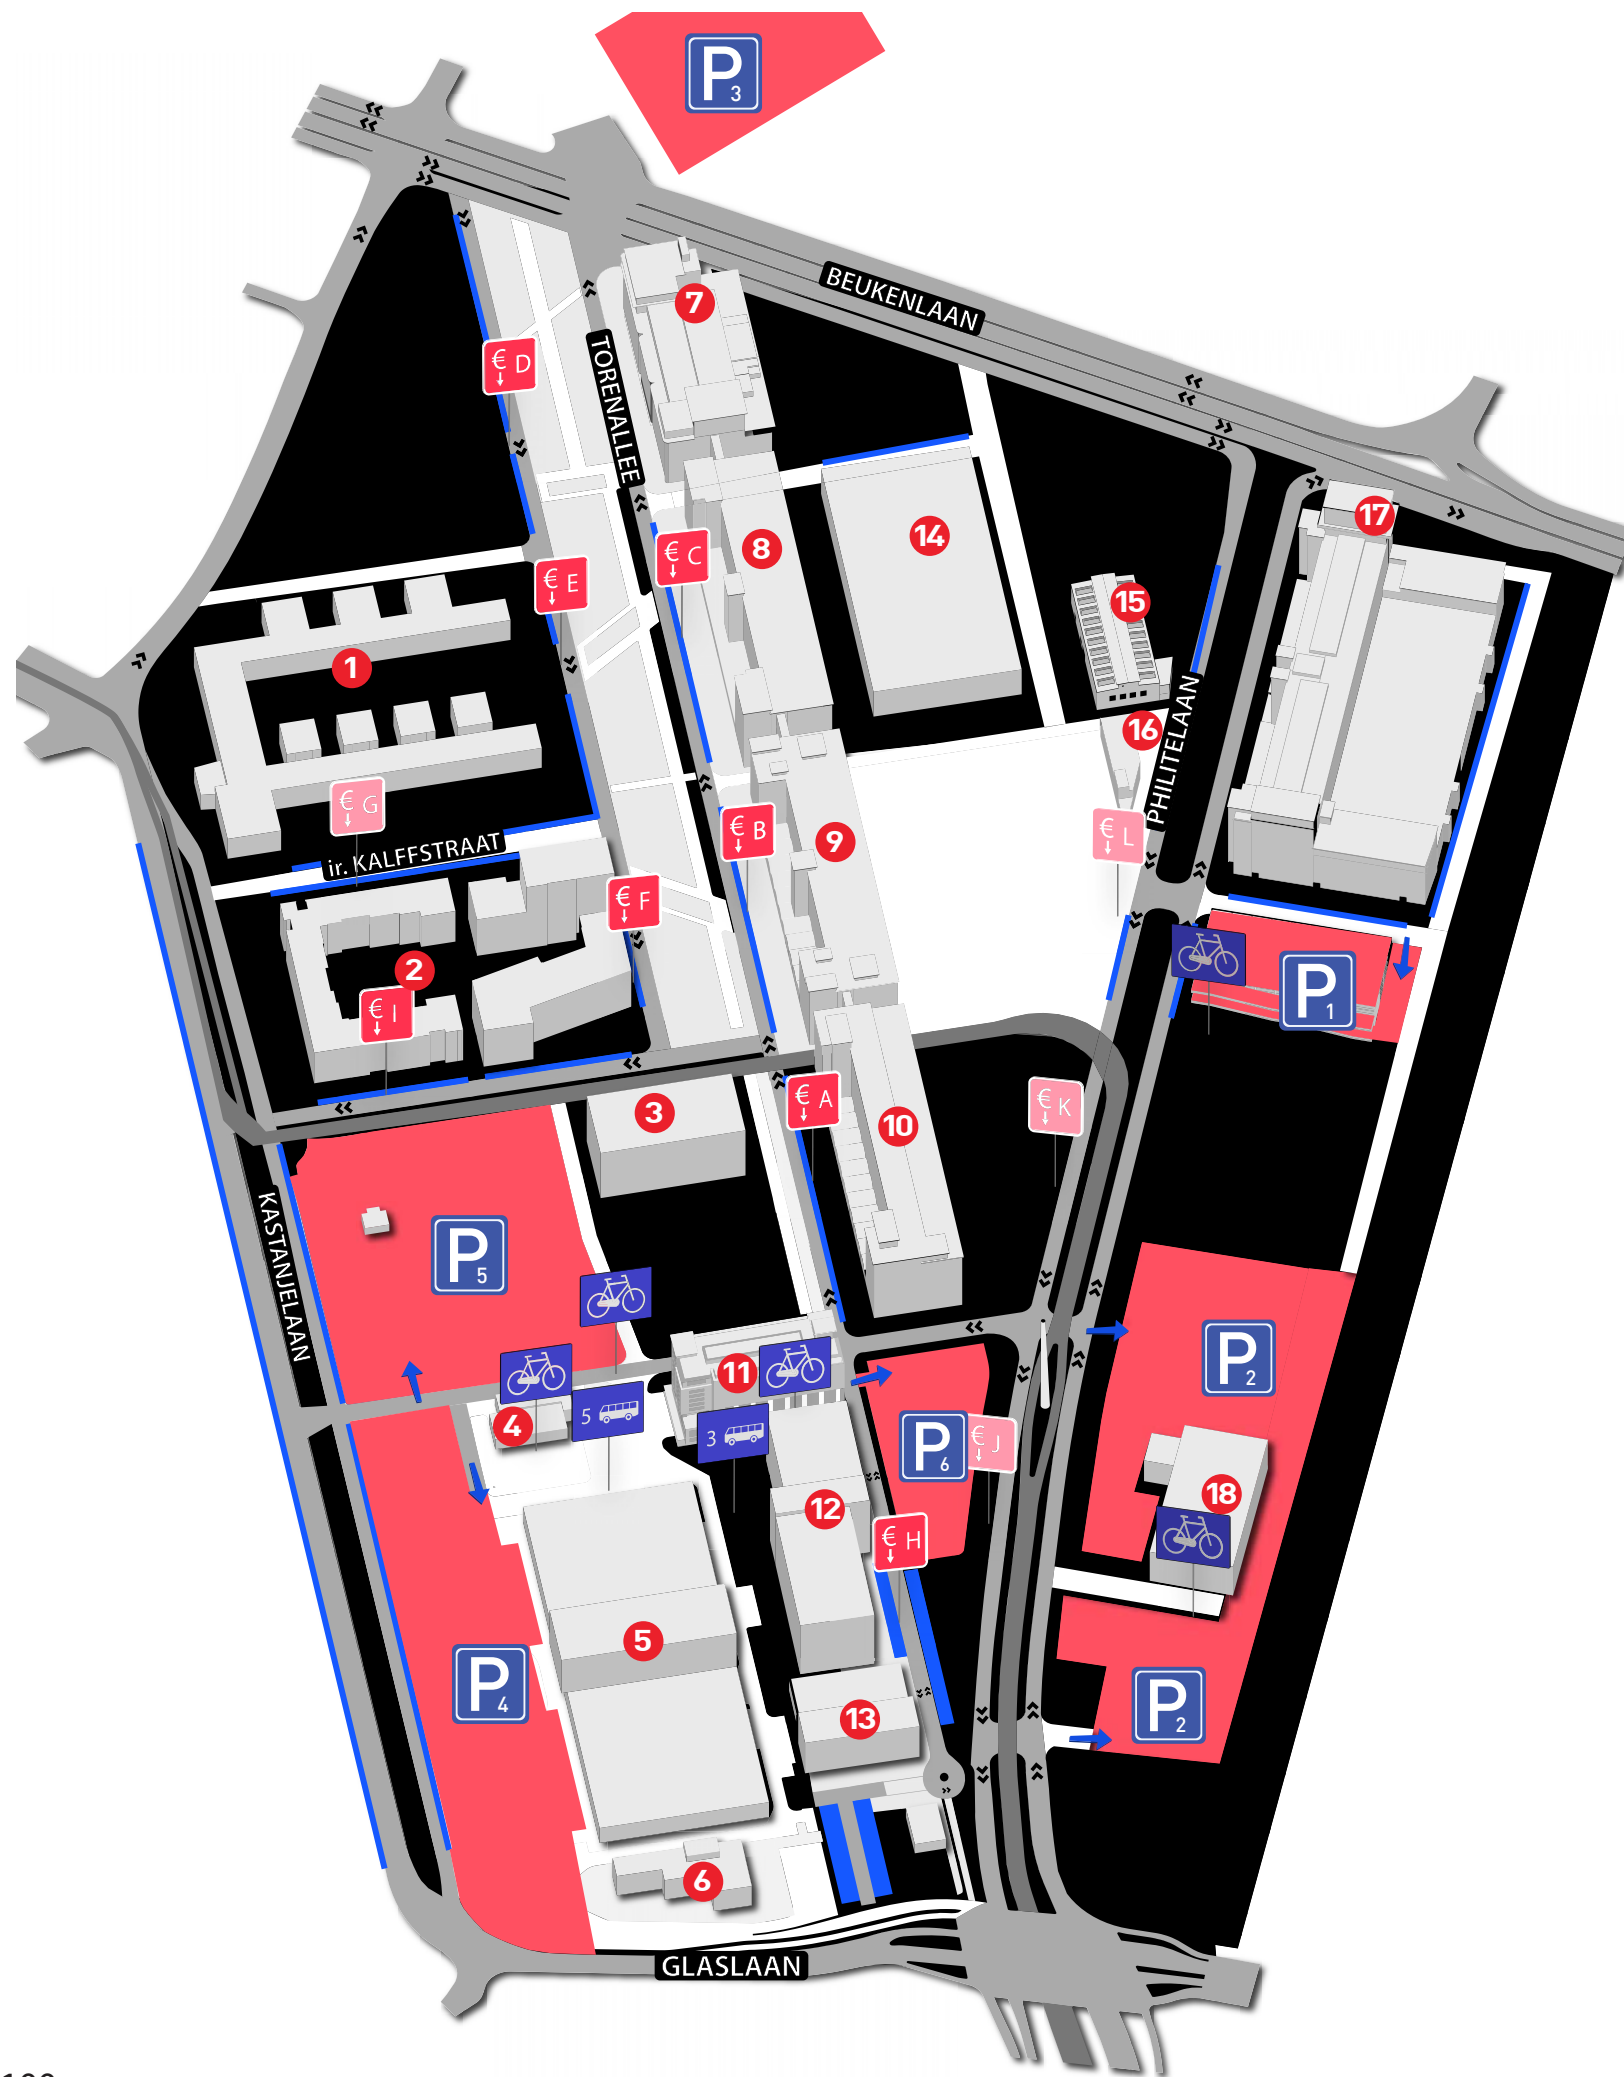

STRIJP-S

MOBILITY

S

PARKEREN

PARK STRIJP BEHEER
TORENALLEE 20
5617 BV EINDHOVEN
INFO@PARK-STRIJP.NL

100 m

- parkeren
- straatparkeren
- primaire weg
- busbaan

- 1 NATLAB
- 2 SAS-3
- 3 BOSCH (SFF)
- 4 GEBOUW SEY
- 5 KLEIN PHILIPS (SFH)
- 6 GEBOUW SFS
- 7 VEEMGEBOUW (SDM)
- 8 ANTON (SBP)
- 9 GERARD (SAN)
- 10 APPARATENFABRIEK (SK) - DE ONTDEKFABRIEK
- 11 GLASGEBOUW (SWA)
- 12 VIDEOLAB (SFJ)
- 13 GEBOUW SX
- 14 GEBOUW SEU - AREA 51 - THE BUILDING
- 15 MACHINEKAMER (SAU)
- 16 KETELHUIS (SAB)
- 17 KLOKGEBOUW (SA)
- 18 GEBOUW SBX - MONK - BROET

€ A Betaald Parkeren Strijp S
Mobiële code: 5188

- | | |
|--|---|
| A VP00116 | H VP00115 |
| B VP00117 | I VP00112 |
| C VP00118 | J Toekomstig |
| D VP00121 | K Toekomstig |
| E VP00120 | L Toekomstig |
| F VP00119 | |
| G VP00113 | |

P ₁ Klokgebouw 498	P ₄ Kastanjelaan 295
P ₂ Philitelaan 310	P ₅ Kastanjelaan 300
P ₃ Strijps bultje 290	P ₆ Videolab 120